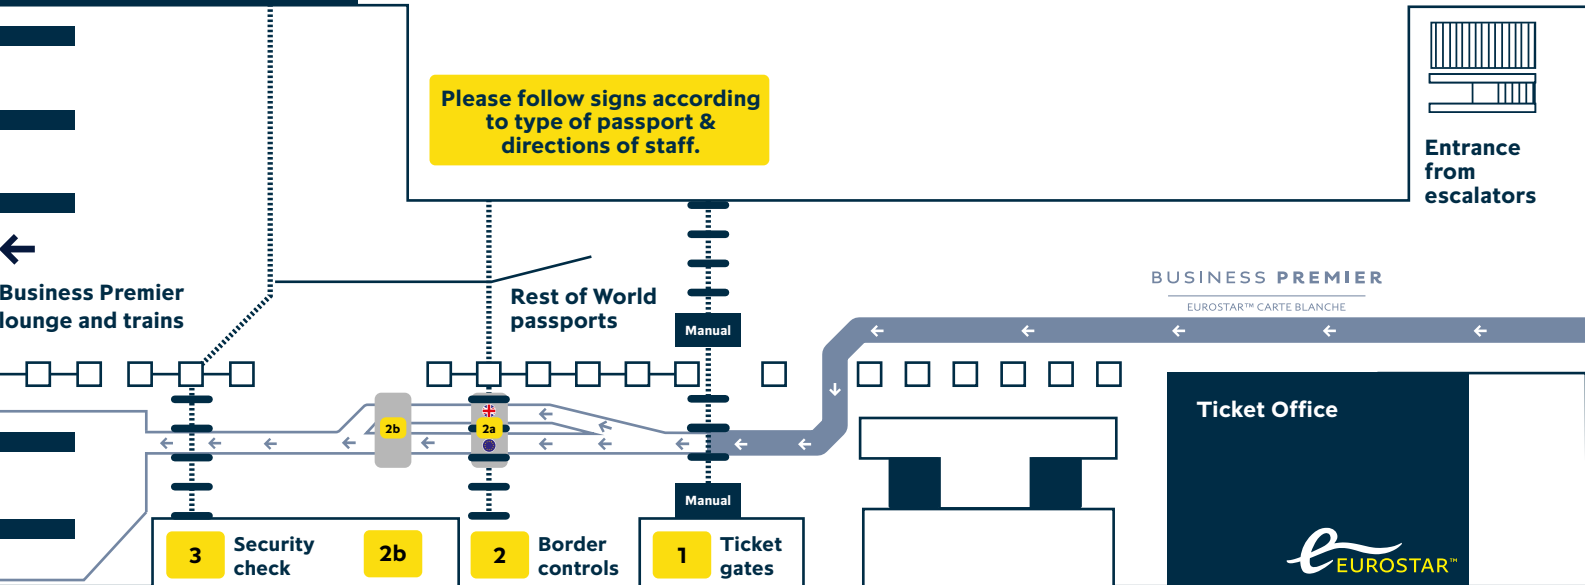

Paris Gare du Nord

Please follow signs according to type of passport & directions of staff.

Entrance from escalators

BUSINESS PREMIER

EUROSTAR™ CARTE BLANCHE

Ticket Office

Business Premier lounge and trains

Rest of World passports

Manual

Manual

3 Security check

2b

UK passport checks

2

Border controls

2a

French passport checks

1

Ticket gates

Paris Gare du Nord

Veillez suivre les panneaux en fonction de votre type de passeport ainsi que les instructions de nos équipes.

Entrée par les escalators

Salon Business Premier et trains